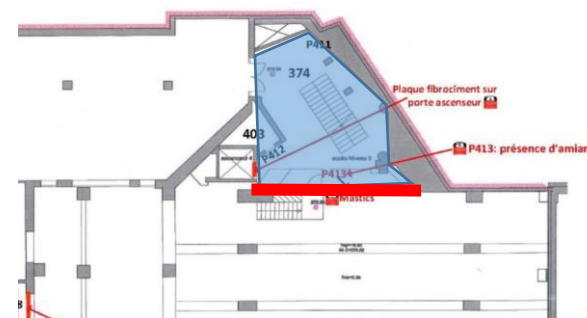

FICHE DE COLLECTE DE DONNEES ENSEMBLES VITRES

Batiment :	PE	Pièce	P374	Ensemble :	1	PE1P374E1
Etage :	1	Nombre d'ensembles :	1	Adresse :	https://axt2.fr/PE/1/P374/PE1P374E1.pdf	

Photo :

Remarques : 10 verres lrg * 4 verres Ht

- Partie Haute A 86*80
- Inter Haut B 86*81
- Inter Bas C 86*95
- Partie Basse D 86*95

Nota : Les verres sont identiques aux mêmes positionnement, ils reçoivent donc le même QR COD. Les verres cassés ne sont pas référencés par un QR code.