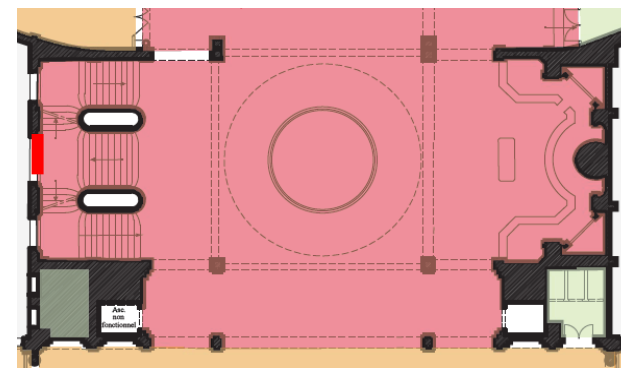

FICHE DE COLLECTE DE DONNEES ENSEMBLES VITRES

Batiment :	PE	Pièce	rdcto1	Ensemble :	2	PEESCrdcto1E2
Etage :	ESC	Nombre d'ensembles :	3	Adresse :	https://axt2.fr/PE/ESC/rdcto1/PEESCrdcto1E2.pdf	

Photo :

Remarques :

Partie Haute A	53*72	114*72	53*72
Partie Inter B	53!158	114*158	53!158
Partie Basse C	53*72	114*72	53*72

Nota : Les verres sont identiques aux mêmes positionnement, ils reçoivent donc le même QR COD. Les verres cassés ne sont pas référencés par un QR code.