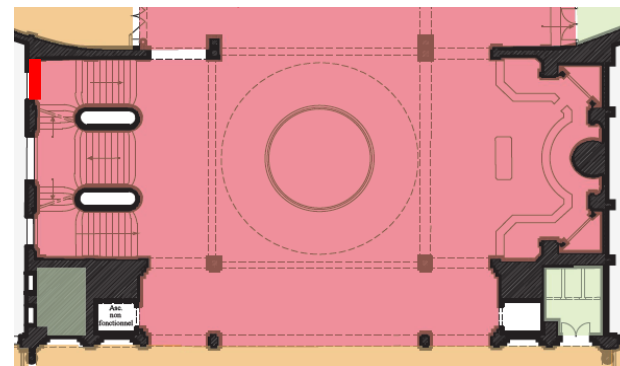

FICHE DE COLLECTE DE DONNEES ENSEMBLES VITRES

Batiment :	PE	Pièce rdcto1	Ensemble :	3	PEESCrdcto1E3
Etage :	ESC	Nombre d'ensembles :	Adresse :	https://axt2.fr/PE/ESC/rdcto1/PEESCrdcto1E3.pdf	

Photo :

Remarques :

Partie Haute A	24*76	89*76	24*76
Partie Inter B	24*160	89*160	24*160
Partie Basse C	24*76	89*76	24*76

Nota : Les verres sont identiques aux mêmes positionnement, ils reçoivent donc le même QR COD. Les verres cassés ne sont pas référencés par un QR code.