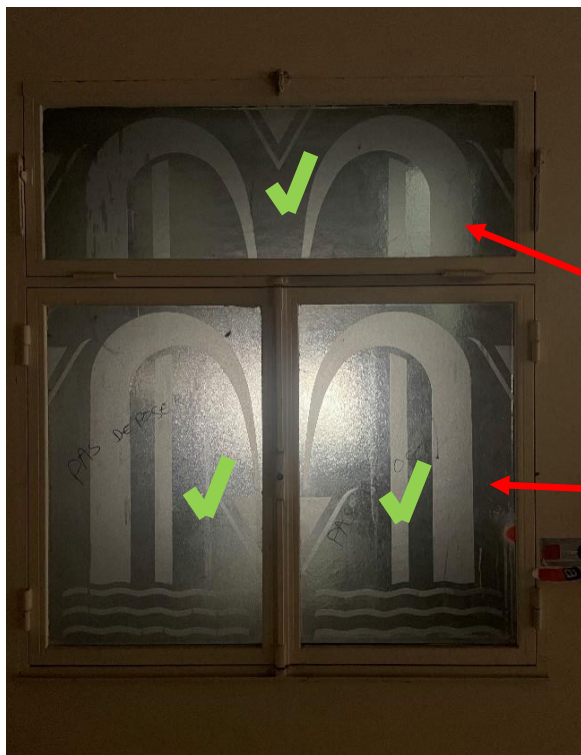

FICHE DE COLLECTE DE DONNEES ENSEMBLES VITRES

Batiment :	PEL	Pièce :	P1	Ensemble :	1	PEL1P1E1
Etage :	1	Nombre d'ensembles :	1	Adresse :	https://axt2.fr/PEL/1/P1/PEL1P1E1.pdf	

Photo :

Remarques :

Partie Haute A 118*39

Partie Basse B 54*89

Nota : Les verres sont identiques aux mêmes positionnement, ils reçoivent donc le même QR COD. Les verres cassés ne sont pas référencés par un QR code.

Verre cassé

A1 B1 B2

P-20