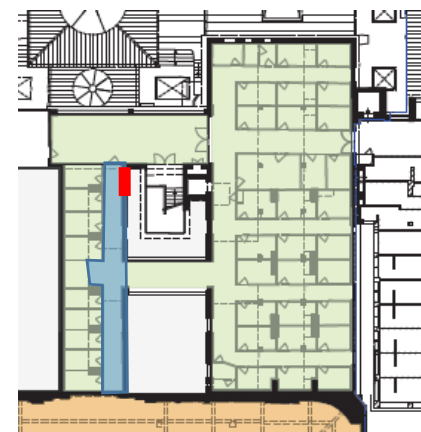

# FICHE DE COLLECTE DE DONNEES ENSEMBLES VITRES

Batiment :	PEL	Pièce	P172	Ensemble :	1	PEL3P172E1
Etage :	3	Nombre d'ensembles :	4	Adresse :	<a href="https://axt2.fr/PEL/3/P172/PEL3P172E1.pdf">https://axt2.fr/PEL/3/P172/PEL3P172E1.pdf</a>	

Photo :

Remarques :

Partie Haute A 109\*60

Partie Basse B 49\*143

*Nota : Les verres sont identiques aux mêmes positionnement, ils reçoivent donc le même QR COD. Les verres cassés ne sont pas référencés par un QR code.*