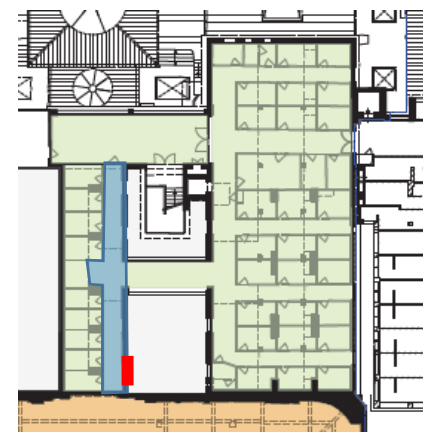

FICHE DE COLLECTE DE DONNEES ENSEMBLES VITRES

Batiment :	PEL	Pièce	P172	Ensemble :	4	PEL3P172E4
Etage :	3	Nombre d'ensembles :	4	Adresse :	https://axt2.fr/PEL/3/P172/PEL3P172E4.pdf	

Photo :

Remarques :

Partie Haute A 109*60

Partie Basse B 49*143

Nota : Les verres sont identiques aux mêmes positionnement, ils reçoivent donc le même QR COD. Les verres cassés ne sont pas référencés par un QR code.

Verre cassé

B1

B2

P-03

P-09