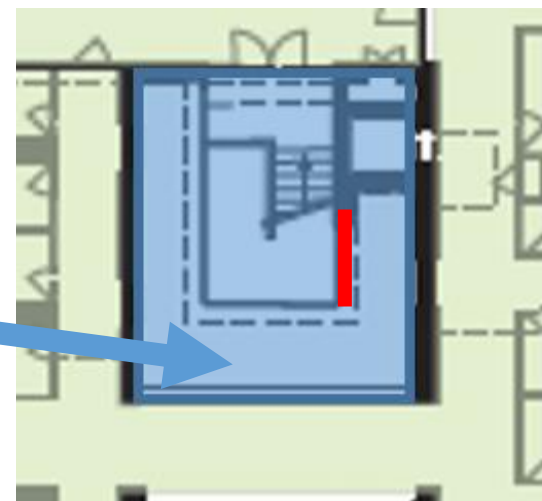

FICHE DE COLLECTE DE DONNEES ENSEMBLES VITRES

Batiment :	PEL	Pièce	1to2	Ensemble :	1	PELESC1to2E1
Etage :	ESC	Nombre d'ensembles :	3	Adresse :	https://axt2.fr/PEL/ESC/1to2/PELESC1to2E1.pdf	

Photo :

Remarques :

Vue En Plan N2

1/2 palier

Nota : Les verres sont identiques aux mêmes positionnement, ils reçoivent donc le même QR COD. Les verres cassés ne sont pas référencés par un QR code.

Verre cassé

A3
A4
A1

P-02
P-12
P-18