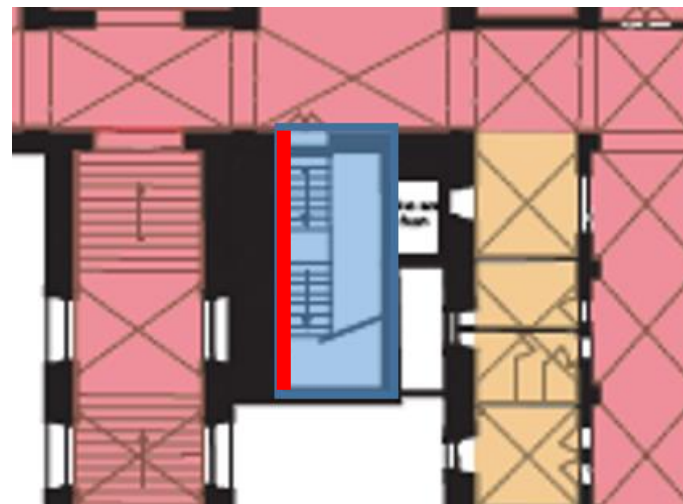

FICHE DE COLLECTE DE DONNEES ENSEMBLES VITRES

Batiment :	PEL	Pièce 1to2	Ensemble :	2	PELESC1to2E2
Etage :	ESC	Nombre d'ensembles :	3	Adresse :	https://axt2.fr/PEL/ESC/1to2/PELESC1to2E2.pdf

Photo :

Remarques :

Vue En Plan N1

Nota : Les verres sont identiques aux mêmes positionnement, ils reçoivent donc le même QR COD. Les verres cassés ne sont pas référencés par un QR code.

Verre cassé

A1 B4 B7
A2 A3 A5 A6 B8
A8 A4