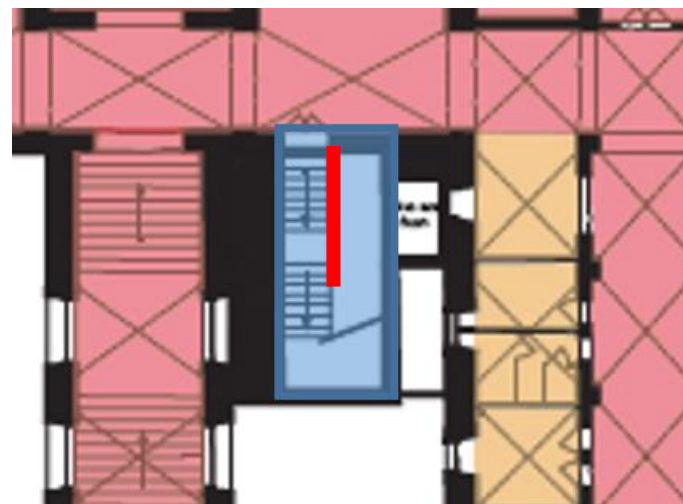

FICHE DE COLLECTE DE DONNEES ENSEMBLES VITRES

Batiment :	PEL	Pièce : 1to2	Ensemble :	3	PELESC1to2E3
Etage :	ESC	Nombre d'ensembles :	Adresse :	https://axt2.fr/PEL/ESC/1to2/PELESC1to2E3.pdf	

Photo :

Remarques :

Vue En Plan N1

Nota : Les verres sont identiques aux mêmes positionnement, ils reçoivent donc le même QR COD. Les verres cassés ne sont pas référencés par un QR code.

Verre cassé

A4
B2 A3
A1 A2

P-03
P-12
P-18