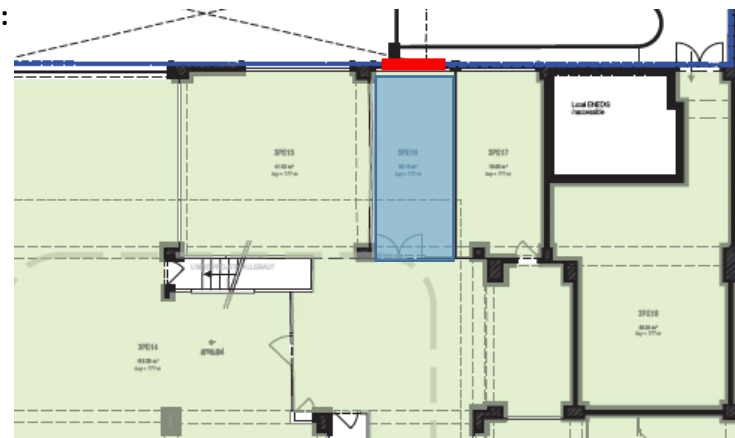

FICHE DE COLLECTE DE DONNEES ENSEMBLES VITRES

| | | | | | | |
|------------|-------|----------------------|-----|------------|---|--------------|
| Batiment : | pe | Pièce | 188 | Ensemble : | 1 | pe3nord188E1 |
| Etage : | 3nord | Nombre d'ensembles : | 1 | Adresse : | https://axt2.fr/pe/3nord/188/pe3nord188E1.pdf | |

Photo :

Remarques :

Partie Haute A 59*136

Partie Basse B 175*136

Nota : Les verres sont identiques aux mêmes positionnement, ils reçoivent donc le même QR COD. Les verres cassés ne sont pas référencés par un QR code.

Verre cassé

A1*2

P-20