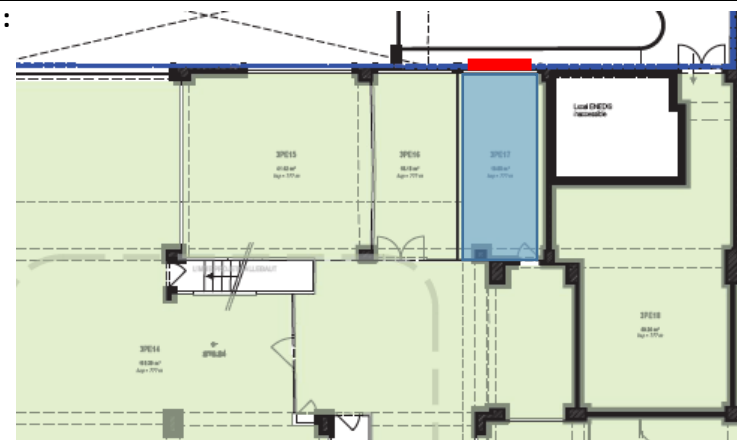

FICHE DE COLLECTE DE DONNEES ENSEMBLES VITRES

Batiment :	pe	Pièce	189	Ensemble :	1	pe3nord189E1
Etage :	3nord	Nombre d'ensembles :	1	Adresse :	https://axt2.fr/pe/3nord/189/pe3nord189E1.pdf	

Photo :

Remarques :

Partie Haute A 59*136

Partie Basse B 175*136

Nota : Les verres sont identiques aux mêmes positionnement, ils reçoivent donc le même QR COD. Les verres cassés ne sont pas référencés par un QR code.

Verre cassé