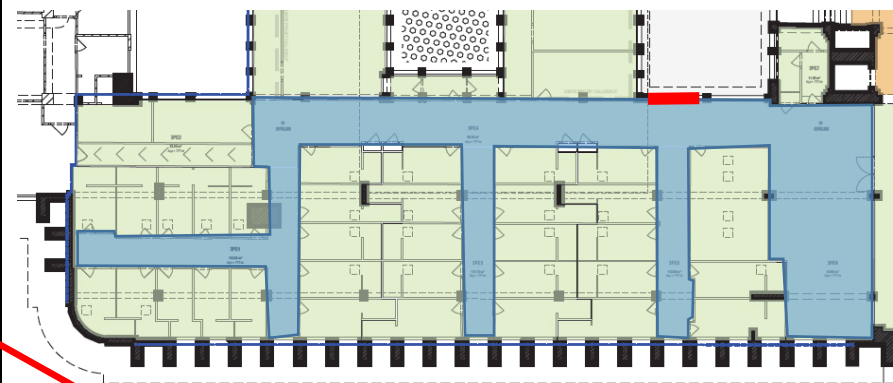

FICHE DE COLLECTE DE DONNEES ENSEMBLES VITRES

Batiment :	pe	Pièce	42	Ensemble :	1	pe3nord42E1
Etage :	3nord	Nombre d'ensembles :	2	Adresse :	https://axt2.fr/pe/3nord/42/pe3nord42E1.pdf	

Photo :

Remarques :

Partie Haute A	107*59	107*59
Partie Basse B	107*156	91*156

Nota : Les verres sont identiques aux mêmes positionnement, ils reçoivent donc le même QR COD. Les verres cassés ne sont pas référencés par un QR code.