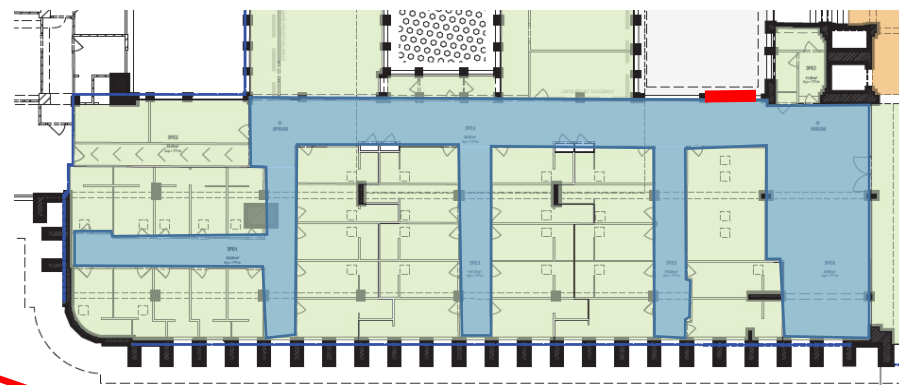

# FICHE DE COLLECTE DE DONNEES ENSEMBLES VITRES

Batiment :	pe	Pièce :	42	Ensemble :	2	pe3nord42E2
Etage :	3nord	Nombre d'ensembles :	2	Adresse :	<a href="https://axt2.fr/pe/3nord/42/pe3nord42E2.pdf">https://axt2.fr/pe/3nord/42/pe3nord42E2.pdf</a>	

Photo :

Remarques :

Partie Haute A	107*59	107*59
Partie Basse B	107*156	91*156

*Nota : Les verres sont identiques aux mêmes positionnement, ils reçoivent donc le même QR COD. Les verres cassés ne sont pas référencés par un QR code.*