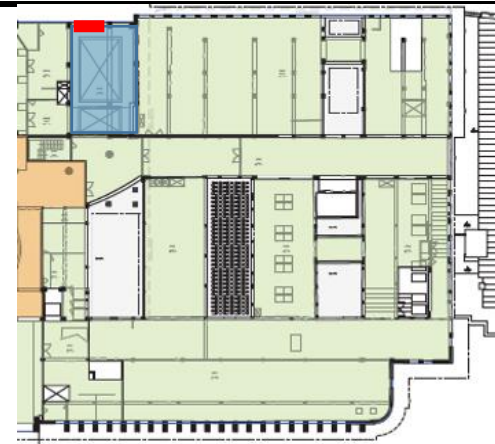

FICHE DE COLLECTE DE DONNEES ENSEMBLES VITRES

Batiment :	pe	Pièce	14	Ensemble :	1	pe3Sud14E1
Etage :	3Sud	Nombre d'ensembles :	2	Adresse :	https://axt2.fr/pe/3Sud/14/pe3Sud14E1.pdf	

Photo :

Remarques :

Partie Haute A 102*55
Partie Basse B 102*178