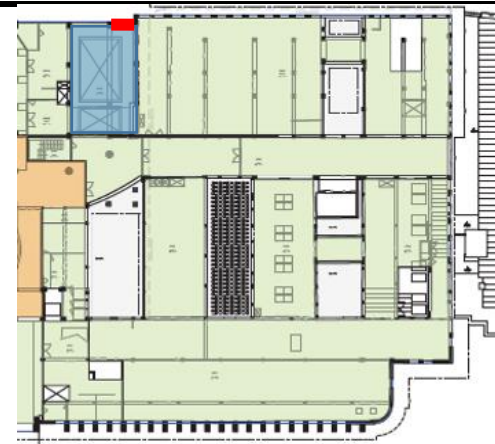

FICHE DE COLLECTE DE DONNEES ENSEMBLES VITRES

Batiment :	pe	Pièce	14	Ensemble :	2	pe3Sud14E2
Etage :	3Sud	Nombre d'ensembles :	2	Adresse :	https://axt2.fr/pe/3Sud/14/pe3Sud14E2.pdf	

Photo :

Remarques :

Partie Haute A 100*55
Partie Basse B 100*178

Nota : Les verres sont identiques aux mêmes positionnement, ils reçoivent donc le même QR COD. Les verres cassés ne sont pas référencés par un QR code.

Verre cassé

B2
A1

P-12
P-18