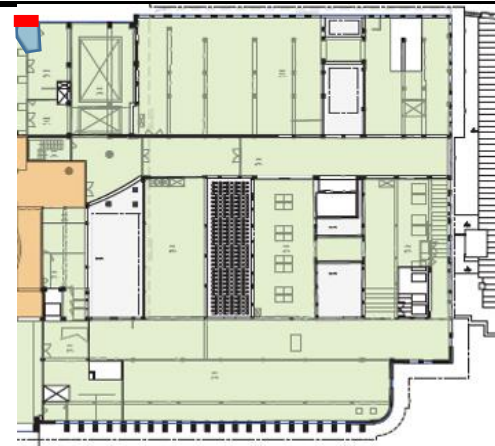

FICHE DE COLLECTE DE DONNEES ENSEMBLES VITRES

Batiment :	pe	Pièce :	16	Ensemble :	1	pe3Sud16E1
Etage :	3Sud	Nombre d'ensembles :	1	Adresse :	https://axt2.fr/pe/3Sud/16/pe3Sud16E1.pdf	

Photo :

Remarques :

Partie Haute A 114*58

Partie Basse B 114*180

Nota : Les verres sont identiques aux mêmes positionnement, ils reçoivent donc le même QR COD. Les verres cassés ne sont pas référencés par un QR code.

Verre cassé