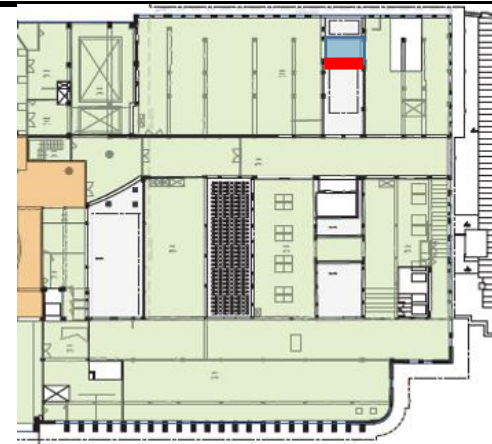

## FICHE DE COLLECTE DE DONNEES ENSEMBLES VITRES

Batiment :	pe	Pièce :	5	Ensemble :	2	pe3Sud5E2
Etage :	3Sud	Nombre d'ensembles :	2	Adresse :	<a href="https://axt2.fr/pe/3Sud/5/pe3Sud5E2.pdf">https://axt2.fr/pe/3Sud/5/pe3Sud5E2.pdf</a>	

Photo :

Remarques :

Partie Haute A	62*51	126*51
Partie Basse B	62*146	126*146

*Nota : Les verres sont identiques aux mêmes positionnement, ils reçoivent donc le même QR COD. Les verres cassés ne sont pas référencés par un QR code.*