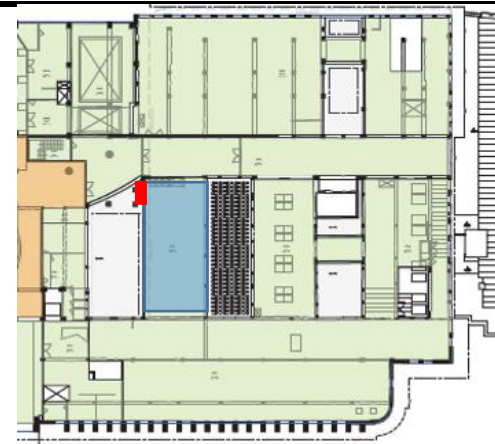

FICHE DE COLLECTE DE DONNEES ENSEMBLES VITRES

Batiment :	pe	Pièce :	9	Ensemble :	1	pe3Sud9E1
Etage :	3Sud	Nombre d'ensembles :	2	Adresse :	https://axt2.fr/pe/3Sud/9/pe3Sud9E1.pdf	

Photo :

Remarques :

Partie Haute A 86*62

Partie Basse B 86*90

Nota : Les verres sont identiques aux mêmes positionnement, ils reçoivent donc le même QR COD. Les verres cassés ne sont pas référencés par un QR code.

Verre cassé

B1
A1 A2

P-15
P-07