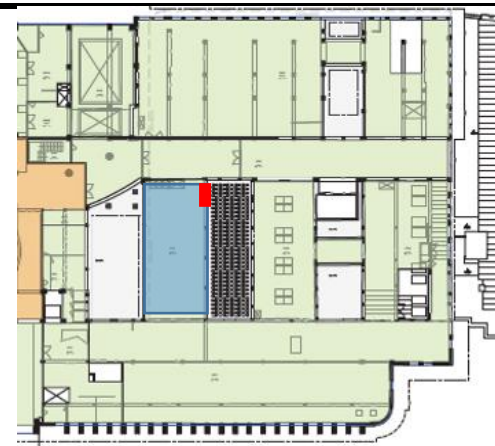

# FICHE DE COLLECTE DE DONNEES ENSEMBLES VITRES

Batiment :	pe	Pièce :	9	Ensemble :	2	pe3Sud9E2
Etage :	3Sud	Nombre d'ensembles :	2	Adresse :	<a href="https://axt2.fr/pe/3Sud/9/pe3Sud9E2.pdf">https://axt2.fr/pe/3Sud/9/pe3Sud9E2.pdf</a>	

Photo :

Remarques :

Partie Haute A 86\*62

Partie Basse B 86\*90

*Nota : Les verres sont identiques aux mêmes positionnement, ils reçoivent donc le même QR COD. Les verres cassés ne sont pas référencés par un QR code.*