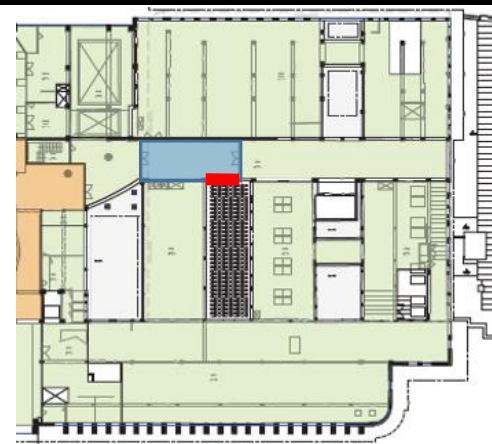

FICHE DE COLLECTE DE DONNEES ENSEMBLES VITRES

Batiment : PETRIAUX
Etage : 3 Sud
Pièce : 2
Nombre d'ensembles : 1
Ensemble : 1 pe3sud2E1
Adresse : <https://axt2.fr/pe3/sud/2/pe3sud2E1.pdf>

Photo :

Remarques :

Partie Haute A 68*60

Partie Basse B 68*127

Nota : Les verres sont identiques aux mêmes positionnement, ils reçoivent donc le même QR COD. Les verres cassés ne sont pas référencés par un QR code.

Verre cassé