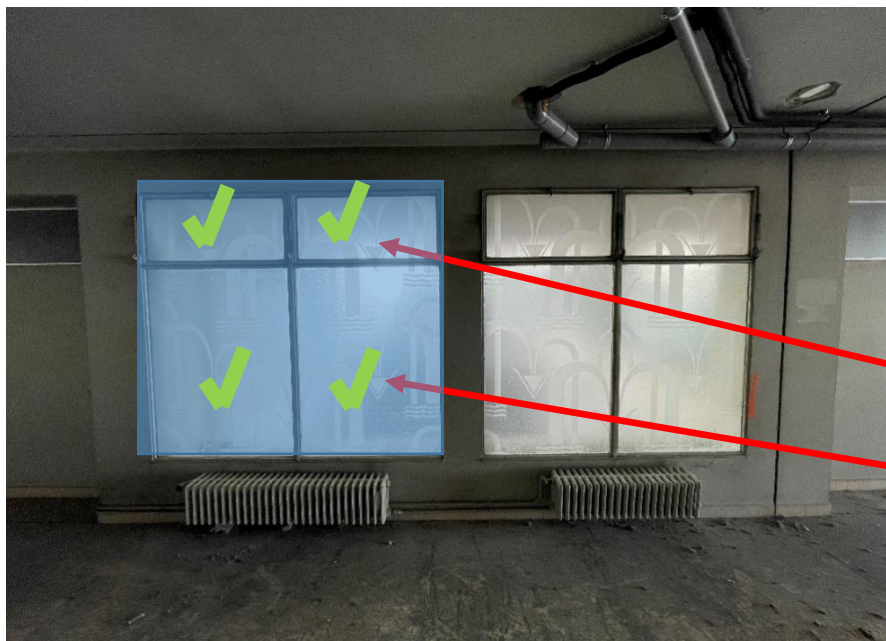

FICHE DE COLLECTE DE DONNEES ENSEMBLES VITRES

Batiment : PETRIAUX
Etage : 3 Sud
Pièce : 3
Nombre d'ensembles : 4
Ensemble : 1 pe3sud3E1
Adresse : <https://axt2.fr/pe3/sud/3/pe3sud3E1.pdf>

Photo :

Remarques :

Partie Haute A 105*49
Partie Basse B 105*148

Nota : Les verres sont identiques aux mêmes positionnement, ils reçoivent donc le même QR COD. Les verres cassés ne sont pas référencés par un QR code.

Verre cassé