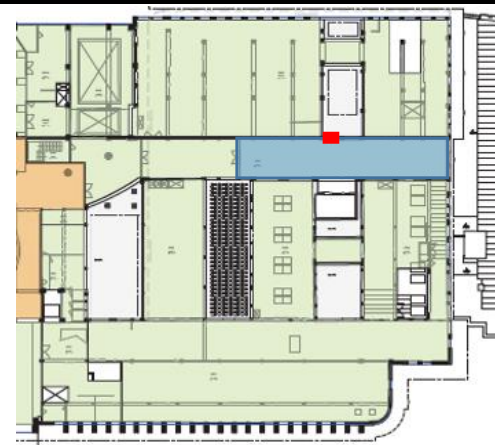

FICHE DE COLLECTE DE DONNEES ENSEMBLES VITRES

Batiment : PETRIAUX
Etage : 3 Sud
Pièce : 3
Nombre d'ensembles : 4
Ensemble : 1 pe3sud3E1
Adresse : <https://axt2.fr/pe3/sud/3/pe3sud3E1.pdf>

Photo :

Remarques :

Partie Haute A 105*49
Partie Basse B 105*148

Nota : Les verres sont identiques aux mêmes positionnement, ils reçoivent donc le même QR COD. Les verres cassés ne sont pas référencés par un QR code.

Verre cassé

B1 B2
A2 A1

P-01
P-07