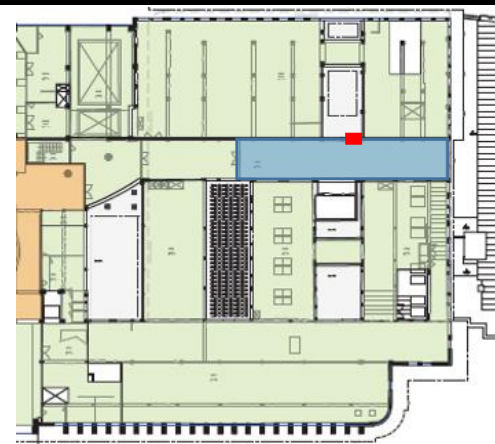

FICHE DE COLLECTE DE DONNEES ENSEMBLES VITRES

Batiment :	PETRIAUX	Pièce :	3	Ensemble :	2	pe3sud3E2
Etage :	3 Sud	Nombre d'ensembles :	4	Adresse :	https://axt2.fr/pe3/sud/3/pe3sud3E2.pdf	

Photo :

Remarques :

- Partie Haute A 105*49
- Partie Basse B 105*148

Nota : Les verres sont identiques aux mêmes positionnement, ils reçoivent donc le même QR COD. Les verres cassés ne sont pas référencés par un QR code.

Verre cassé