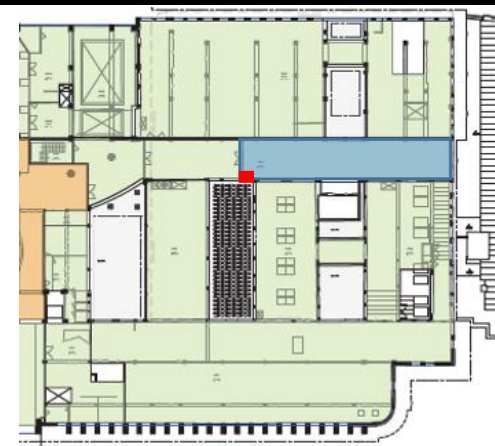

FICHE DE COLLECTE DE DONNEES ENSEMBLES VITRES

Batiment :	PETRIAUX	Pièce :	3	Ensemble :	4	pe3sud3E4
Etage :	3 Sud	Nombre d'ensembles :	4	Adresse :	https://axt2.fr/pe3/sud/3/pe3sud3E4.pdf	

Photo :

Remarques :

Partie Haute A 71*58

Partie Basse B 71*127

Nota : Les verres sont identiques aux mêmes positionnement, ils reçoivent donc le même QR COD. Les verres cassés ne sont pas référencés par un QR code.

Verre cassé

B1 B2
A1 A2

P-01
P-07