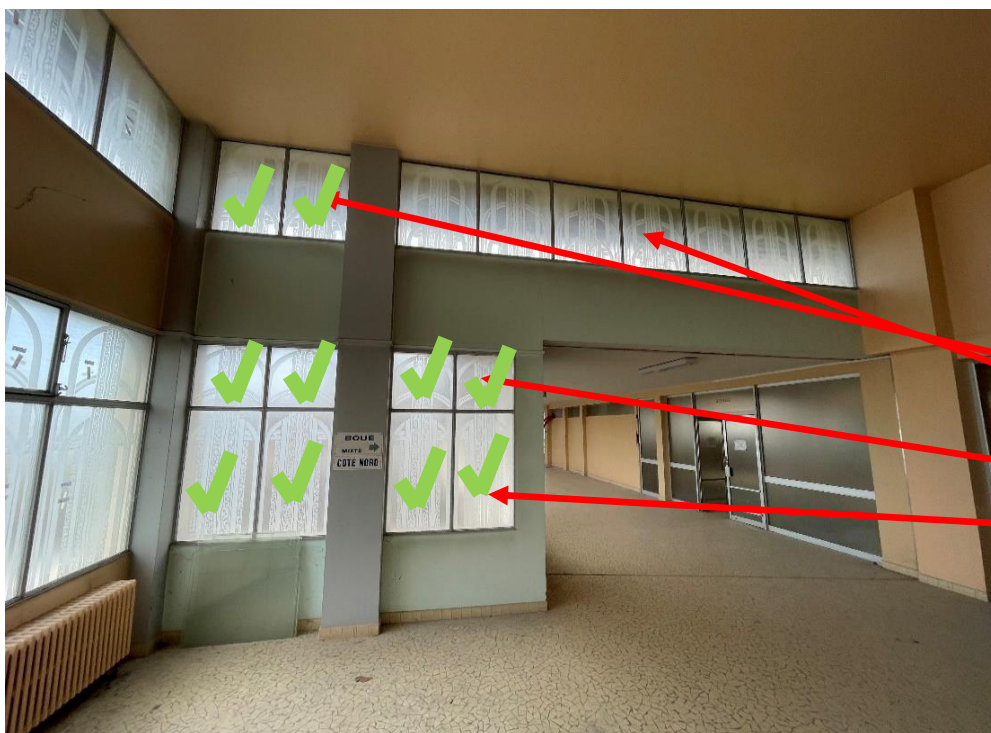

FICHE DE COLLECTE DE DONNEES ENSEMBLES VITRES

Batiment :	PETRIAUX	Pièce :	Couloir Nord	Ensemble :	6	pe4cn6
Etage :	4	Nombre d'ensembles :		Adresse :	https://axt2.fr/pe4/cn/pe4cn6.pdf	

Photo :

Remarques :

- Partie Haute A1 64*103
- Partie Haute A2 87*103
- Partie Inter B1 64*61
- Partie Basse C1 64*121

Nota : Les verres sont identiques aux mêmes positionnement, ils reçoivent donc le même QR COD. Les verres cassés ne sont pas référencés par un QR code.